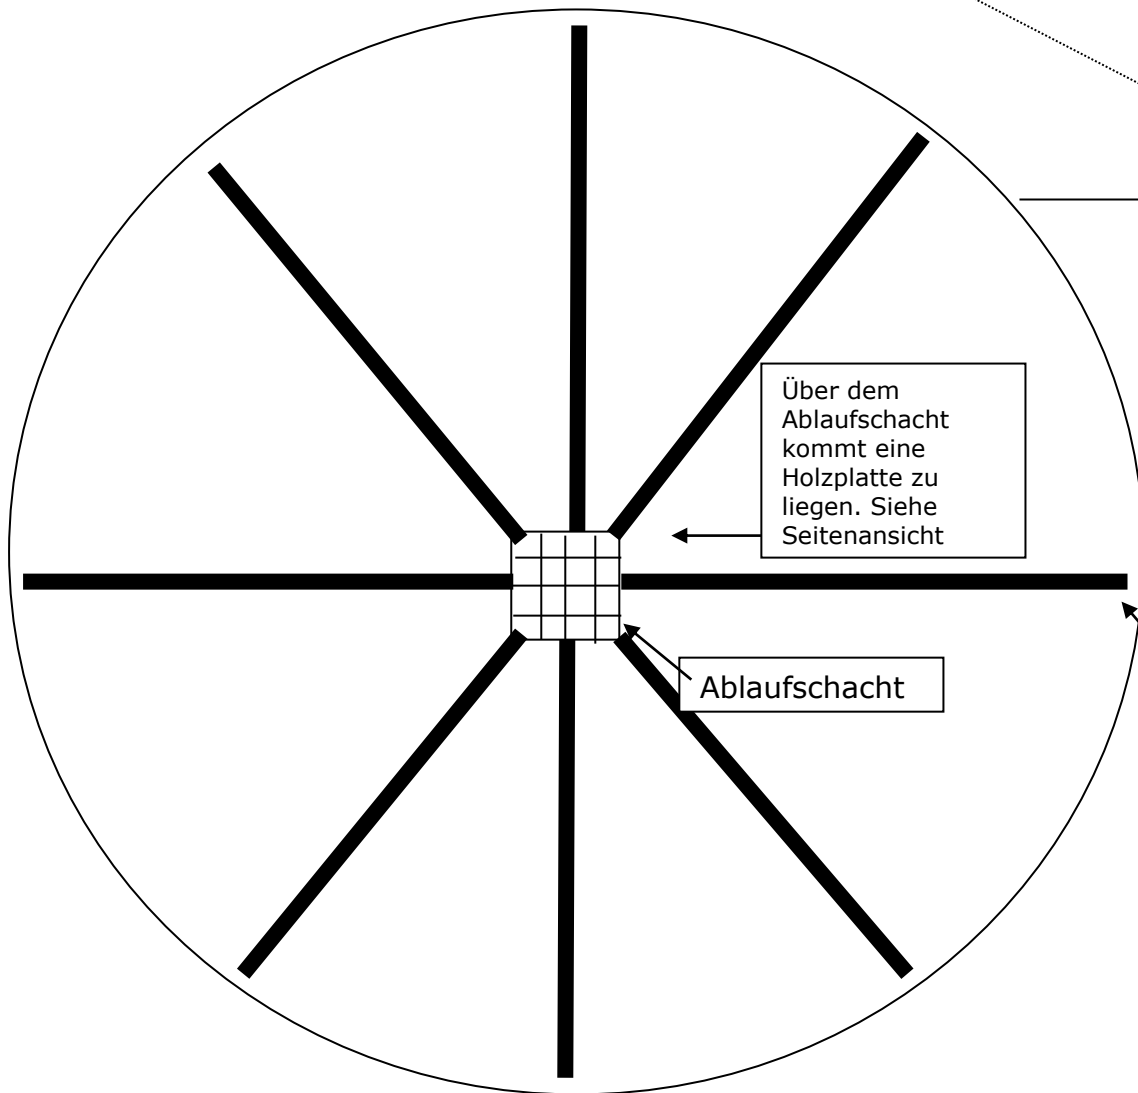

**Ansicht von oben**

**Seitenansicht**

Silowand

Über dem Ablaufschacht kommt eine Holzplatte zu liegen. Siehe Seitenansicht

Ablaufschacht

Rundhölzer ca. 10cm Ø

Über die Rundhölze, welche unter der Holzplatte enden und die in der Mitte liegende Holzplatte Stroh verteilen