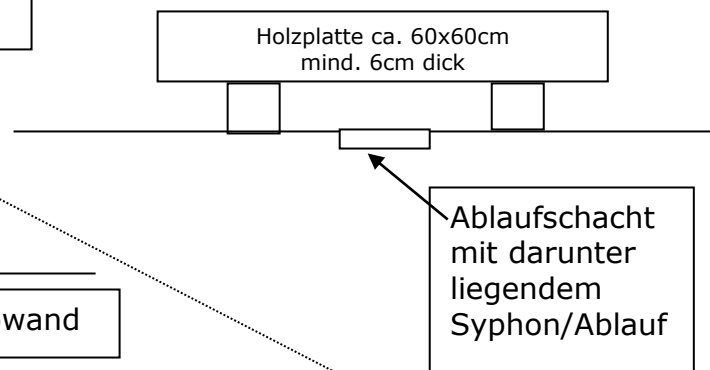

**Ansicht von oben**

**Seitenansicht**

Silowand

Über dem Ablaufschacht kommt eine Holzplatte zu liegen. Siehe Seitenansicht

Ablaufschacht

Rundhölzer ca. 10cm Ø

Über die Rundhölze, welche unter der Holzplatte enden und die in der Mitte liegende Holzplatte Stroh verteilen